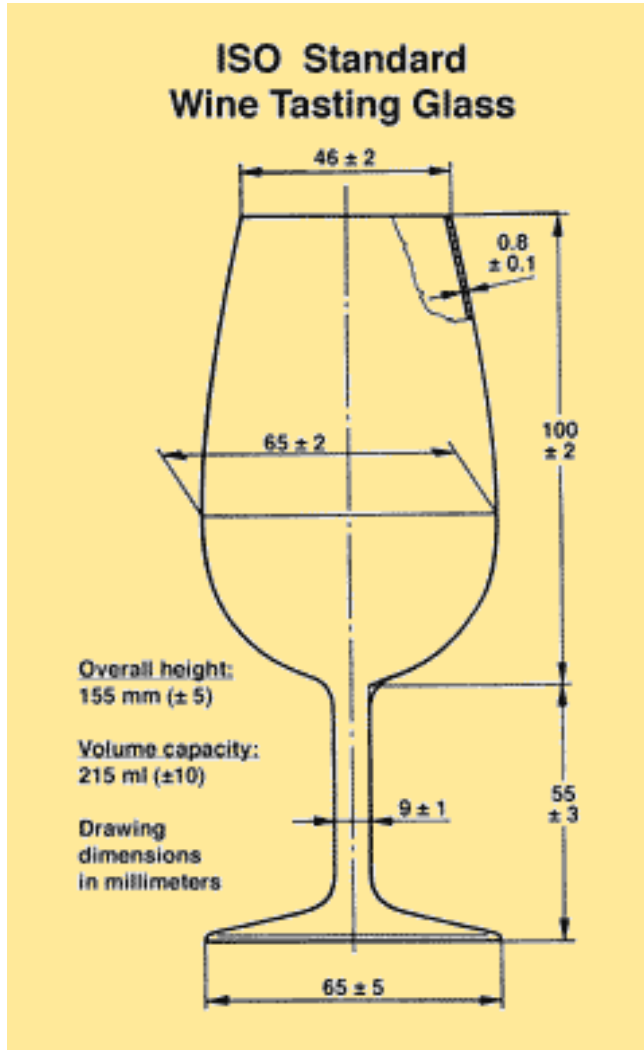

Keuze voor universeel proefglas

Waarom dit type glas ?

+ Voorkomen van onderlinge verschillen tijdens het proeven.

- Breder glas geeft bier donkerder kleur
- Aroma komt bij elk bier op zelfde manier tot zijn recht

+ Wordt door bierkeurmeesters gebruikt.