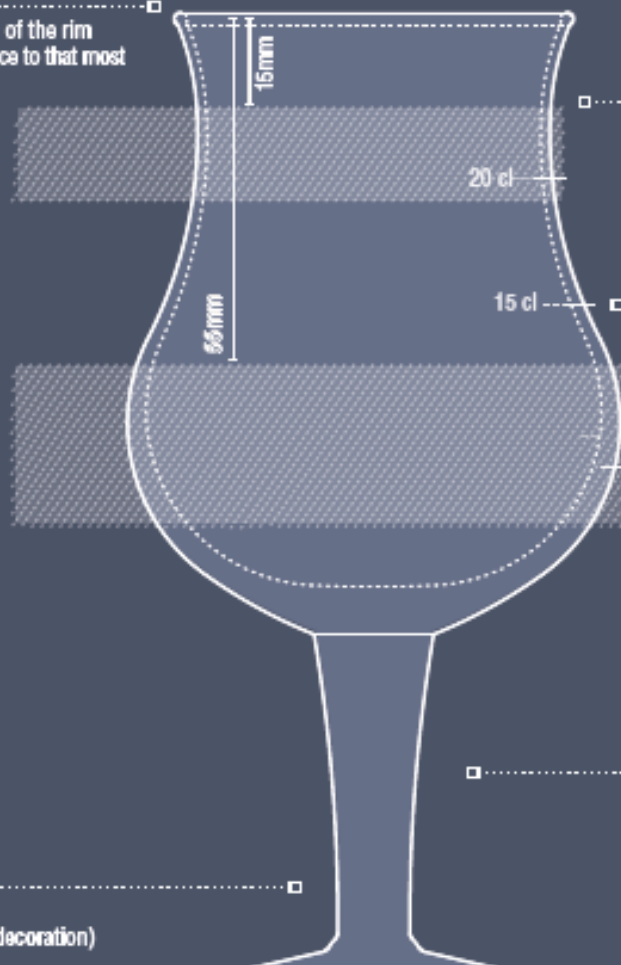

Eigenschappen van dit glas :

- 1 . Verstevigde rand : verhoogde weerstand aan dat deel van het glas dat het meest onderworpen is aan kracht .
2. Vullijn : 15 of 20 cl ( keuze door ons te maken of deze lijn(en) erop moeten komen. Boordevol gevuld = 27 cl
3. Helder glas : op die manier is analyse kleur bier goed mogelijk.
4. Opening glas : trechter voor betere concentratie van aroma's
5. Bolle vorm van glas : om aroma's te laten ontwikkelen.

## REINFORCED RIM

The specific bump off system of the rim provides an increased resistance to that most exposed part of the glass.

Decoration area :  
15 x 175,84mm

## DECORATION AREA

Decoration area :  
25 x 251,32mm

Dishwasher safe.  
(except gold & platinum decoration)

## ADAPTED CURVED PROFILE

Funnel shaped opening for a better concentration of aromas.  
Transparency to better enhance the colour.